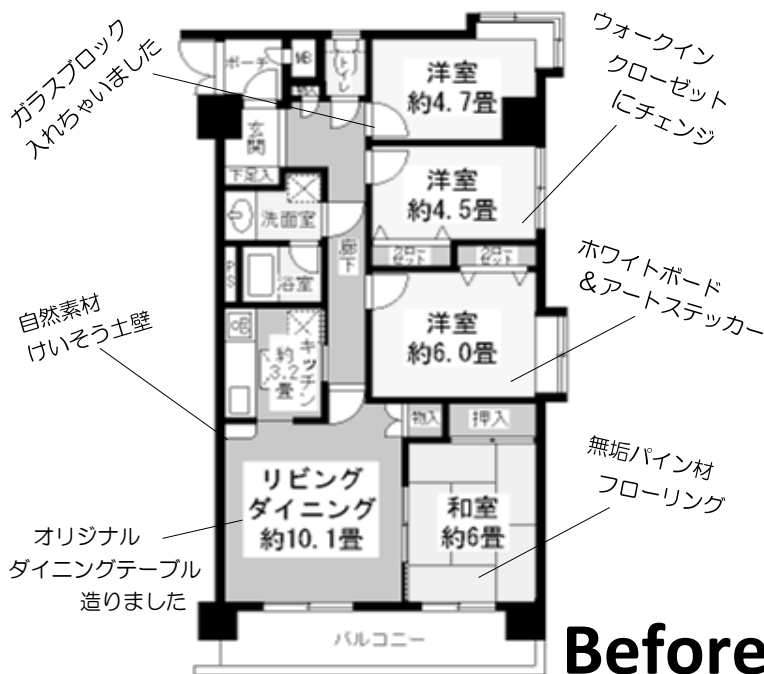

マンションリフォームお披露目見学会

マンションなのに 木の甘い香りがする家

木の温もり、爽やかな風、人がやさしくなれる空間

自然素材と好みのカラーを
ふんだんに使った癒しのLDK、
快適な家事動線も確保。
ところどころに遊び心を取り入れて、
いつまでも家族みんなが
仲良く過ごせる空間を
再現しました。

ご家族のライフスタイルを叶える

4LDK→3LDK+

に全面リフォーム！！

Before

完成後のお部屋をぜひ見に来て下さいね♪

開催日

6/12(土)・13(日)

見学ご希望の方は、事前に日時をご予約の上お越しください。

時間

AM10:00～PM5:00

住所

千葉県野田市七光台344-1
ファミリー野田216号室

アクセス

[電車] 東武野田線 川間駅より徒歩15分
[車] 柏インターから国道16号線/春日部野田バイパス
→県道17号線経由 13km
※お越しの際は極力、一般の交通機関をご利用ください。