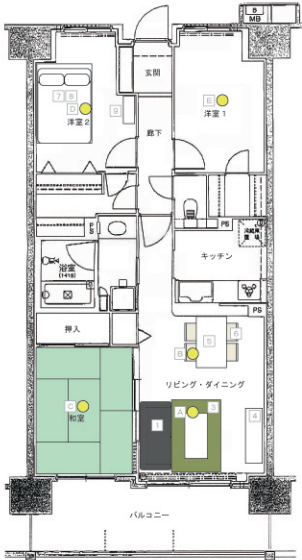

Living Dining Room / Room2

LD

ソファ / センターテーブル / ラグ / ローボード
ダイニングテーブル / ダイニングチェア

洋室2

ダブルフレーム / ダブルマットレス / シェルフ

家具 ¥196,290

照明 ¥84,538

(照明取付費 別途)

合計金額 ¥280,828

Layout

1 ソファ ¥39,900
1125487 W1830 × D810 × H840

2 センターテーブル ¥11,900
1504034 W1200 × D600 × H380

3 ラグ ¥3,900
7222554 W1300 × D1900

5 ダイニングテーブル ¥19,940
4077025 W1300 × D800 × H700

6 ダイニングチェア × 4 ¥4,990
4006071 W440 × D490 × H830

4 ローボード ¥39,900
3034215 W1500 × D450 × H1100

《洋室2》

7 ダブルフレーム ¥34,900
2201690 W1410 × D2020 × H850

8 ダブルマットレス ¥19,900
2204213 W1400 × D1970 × H180

9 シェルフ ¥5,990
8010013 W1080 × D300 × H800

Lighting

照明

《リビング》